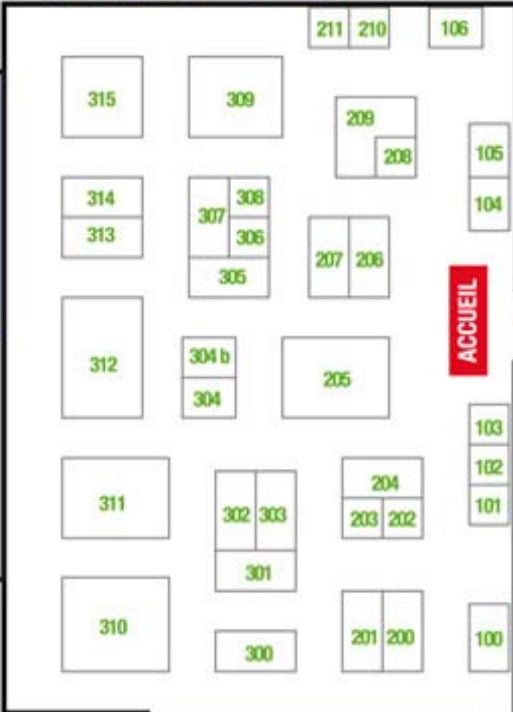

ESPLANADE DU ROUET

HALL 2

RESTAURANT

WC

ACCUEIL

ENTRÉE
Salon du développement durable

THÉÂTRE DES CONFÉRENCES

2^{ème} SALON
du développement durable

HALL 1

ENTRÉE 2

ACCUEIL

HALL 2

WC

SALON DE L'IMMOBILIER
DE MARSEILLE ET SA RÉGION

ACCUEIL

ENTRÉE 1

ESPLANADE 1

ENTRÉE
PARC CHANOT

← VERS HALL 2 Salon du Développement Durable
Théâtre des Conférences

Rond point du Prado

PARKING

PARKING

AVENUE DU ROUET

ALLÉE RABATAU

GRANDE ALLÉE