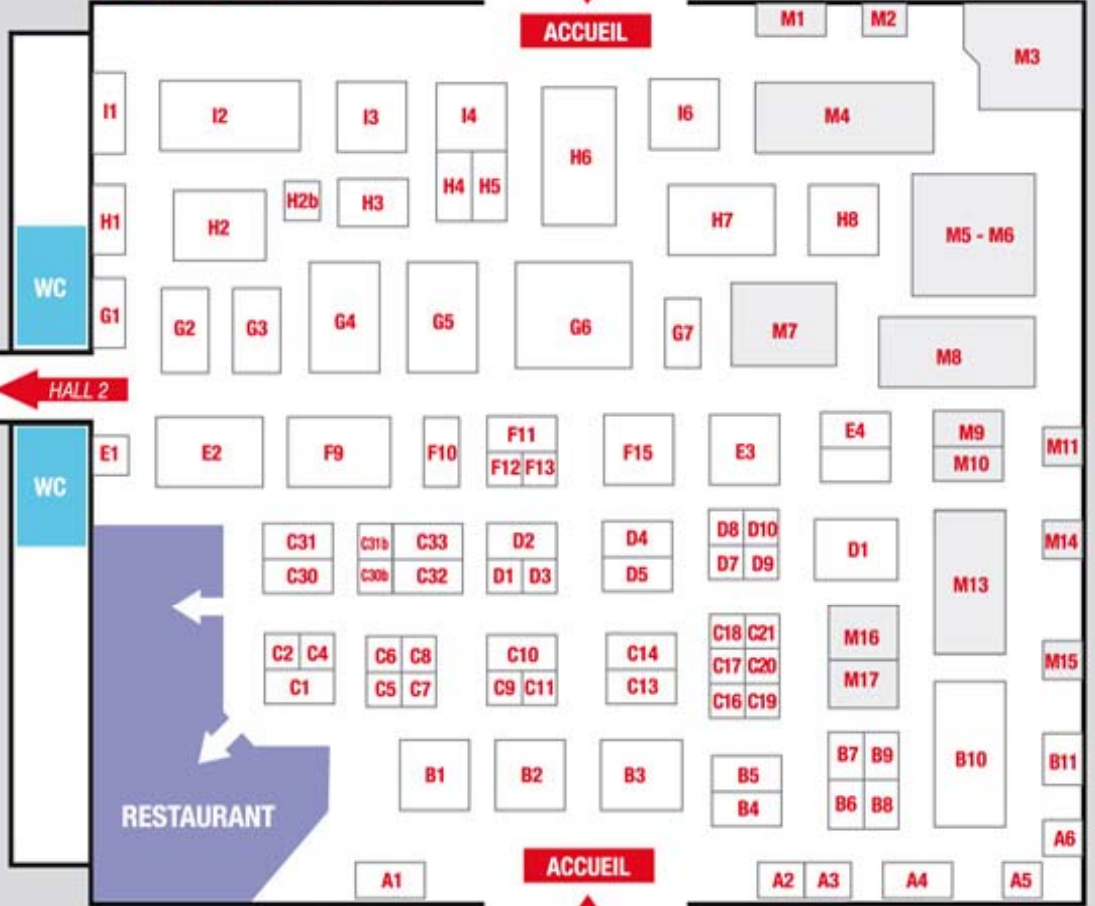

ESPLANADE DU ROUET

HALL 2

RESTAURANT

WC

ACCUEIL

ENTRÉE
Salon du développement durable

THÉÂTRE DES CONFÉRENCES

2^{ème} SALON
du développement durable

HALL 1

ENTRÉE 2

ACCUEIL

HALL 2

WC

SALON DE L'IMMOBILIER
DE MARSEILLE ET SA RÉGION

ACCUEIL

ENTRÉE 1

ESPLANADE 1

ENTRÉE
PARC CHANOT

← VERS HALL 2 Salon du Développement Durable
Théâtre des Conférences

Rond point du Prado

PARKING

PARKING

AVENUE DU ROUET

ALLÉE RABATAU

GRANDE ALLÉE